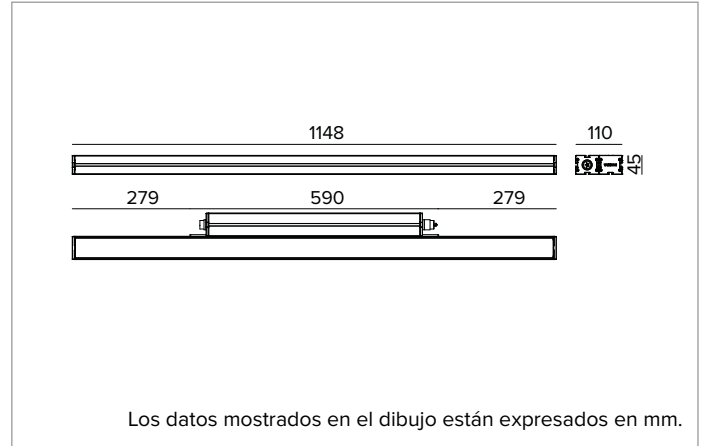

E0554GSL827D2BA | JEDI NOVA 55 Proyector Side Box Proyector lineal orientable de LED

		2700K	H(m)	D(m)	E _{max} (lx)	
		Ra80			11°	
		Fixture Power	70W	1	0.19	92477
		Source Flux	8892lm	2	0.39	23119
		Fixture Flux	5345lm	3	0.58	10275
		Efficacy	76lm/W	4	0.78	5780
TS2142	I _{max} =10400cd/klm	I _{max}	92477cd	5	0.97	3699

Óptica: LENTE

Apertura del haz de luz: GRZ 10°x10°

Eficiencia óptica: 60%

Flujo luminaria: 5345lm

Rendimiento luminoso: 76lm/W

Seguridad fotobiológica: Conforme al grupo de riesgo RG1 (Riesgo Bajo)

CARACTERÍSTICAS MECÁNICAS